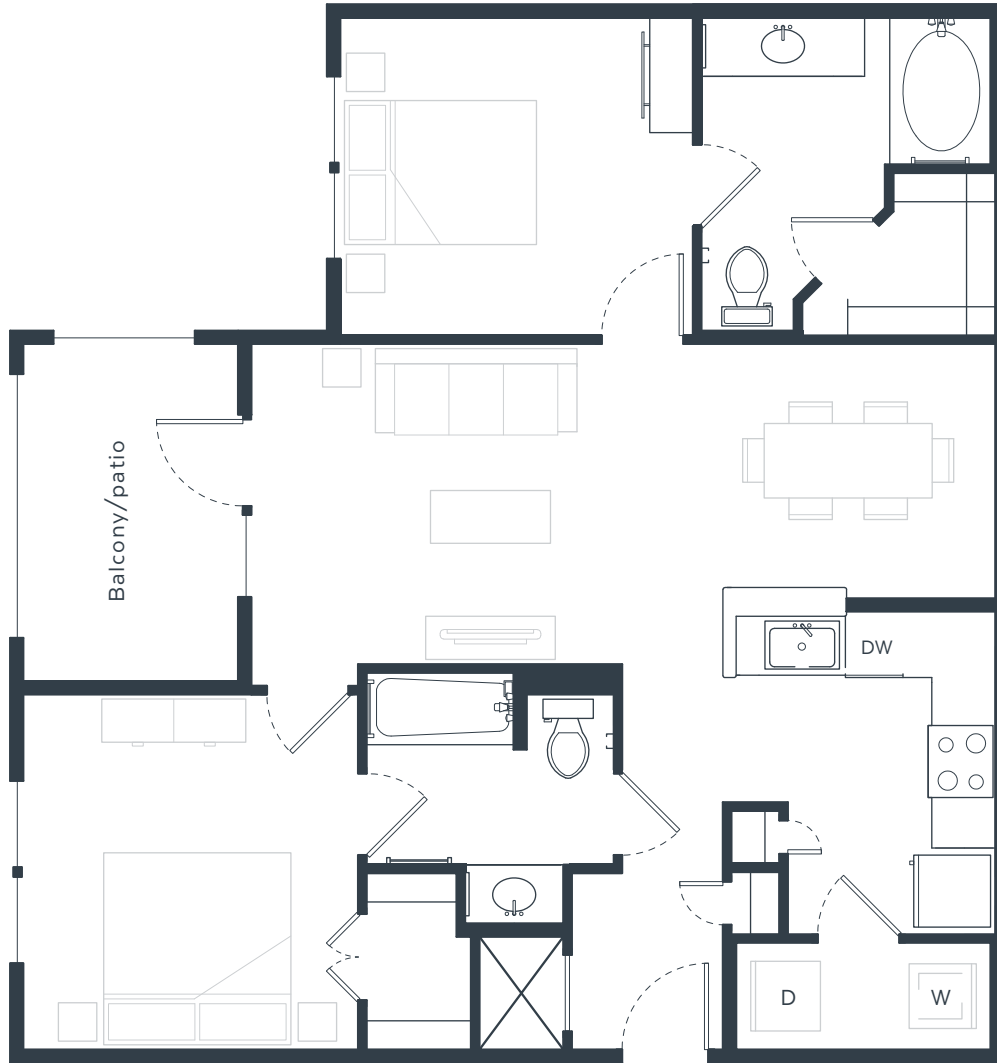

COLUMBIA
RENAISSANCE
SQUARE

B1

1,047-1,058 sq. ft.

2 bed + 2 bath

\$ _____ / mo.