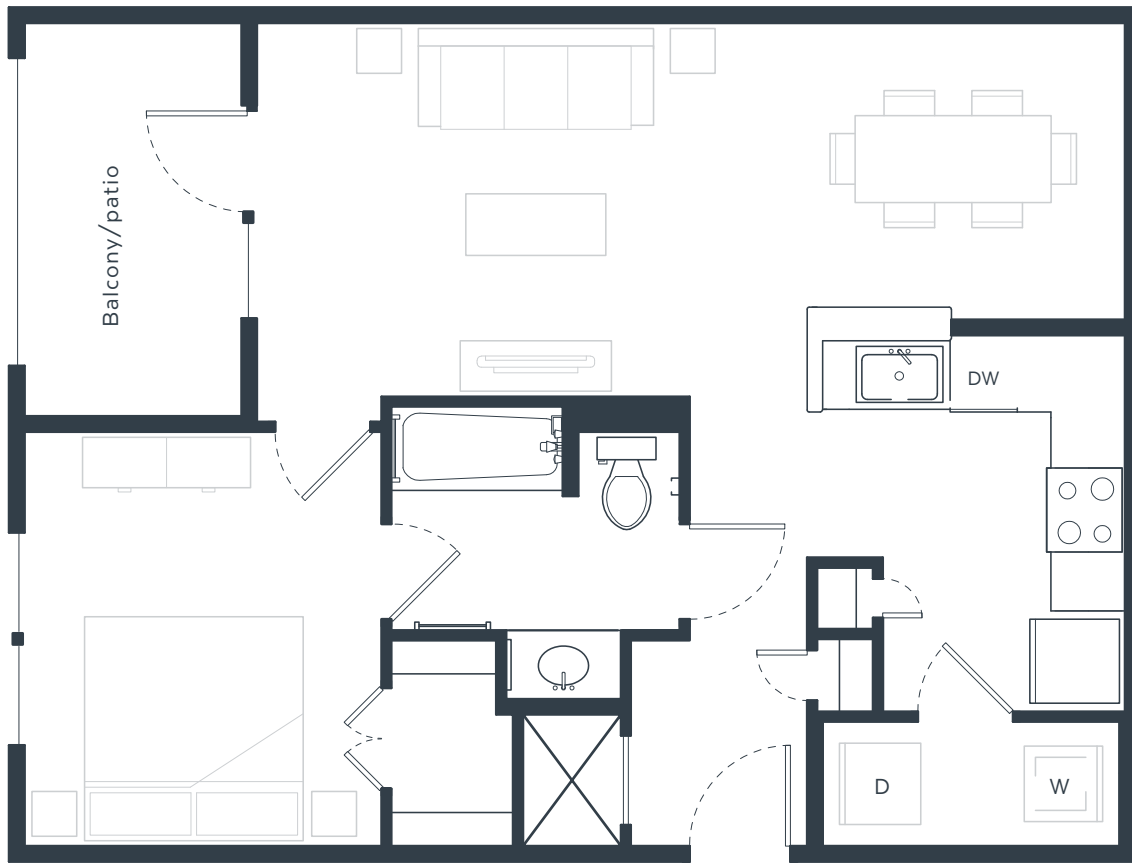

COLUMBIA  
RENAISSANCE  
SQUARE

A1  
767-805 sq. ft.  
1 bed + 1 bath  
\$ \_\_\_\_\_/mo.